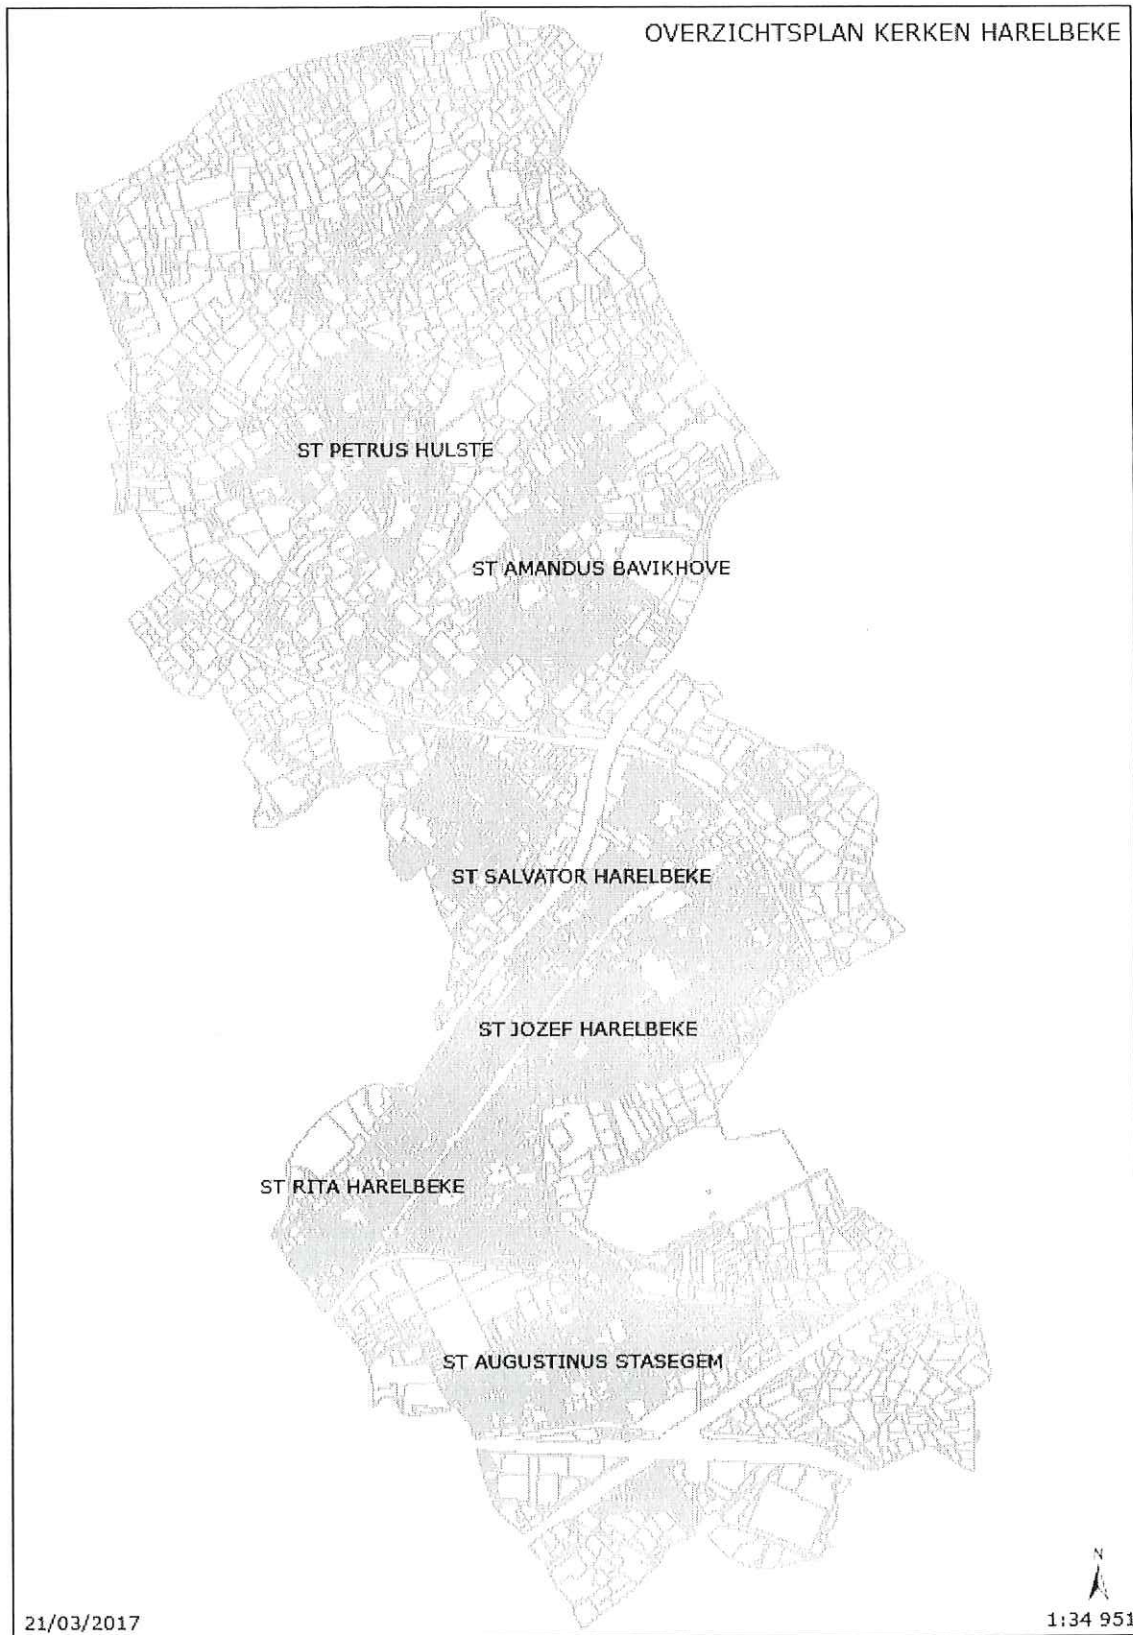

Harelbeke 27 dec 2017

Bart Geryl

Moderator

Martin Dierynck

Voorzitter CKB

OVERZICHTSPLAN LIGGING KERKGEBOUWEN

SAMENVATTENDE TABEL

Tabel met namen kerkgebouwen en vermelding genomen optie (gebruik eredienst met valorisatie / medegebruik / nevenbestemming / herbestemming / sloop)