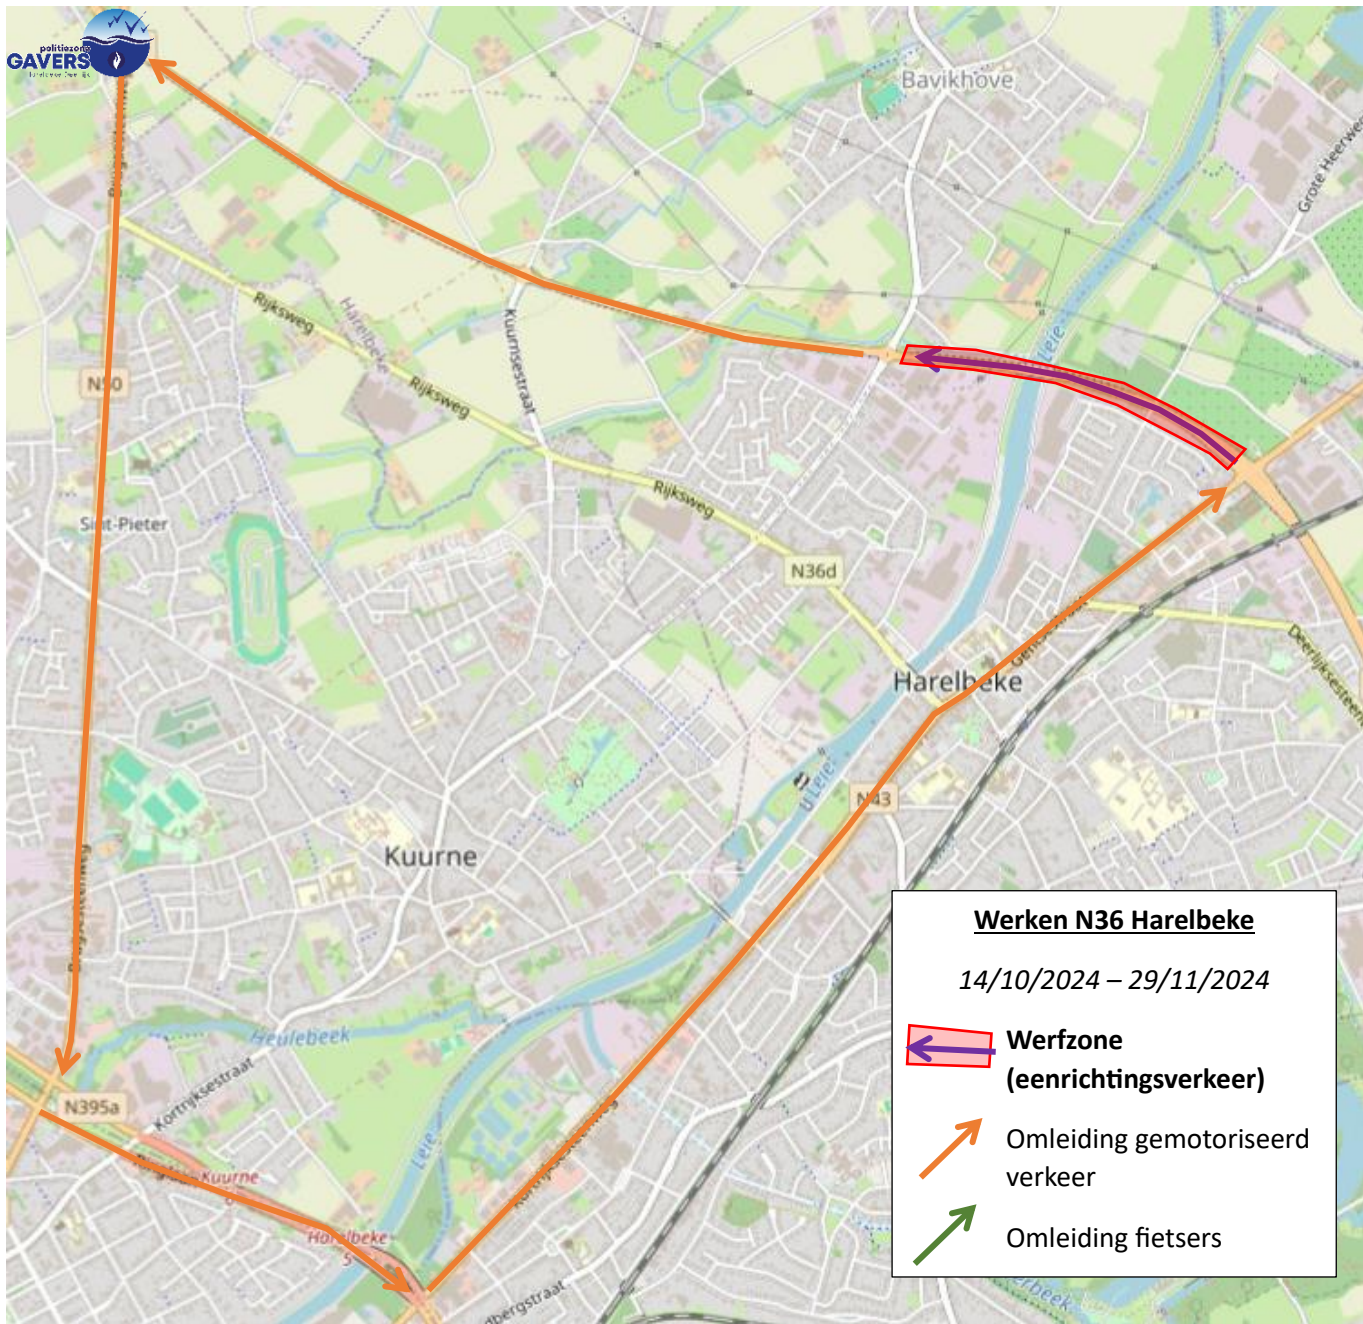

Werken N36 Harelbeke

14/10/2024 – 29/11/2024

-  **Werfzone**
(eenrichtingsverkeer)
-  Omleiding gemotoriseerd
verkeer
-  Omleiding fietsers

Werken N36 Harelbeke
14/10/2024 – 29/11/2024

-  **Werkzone (eenrichtingsverkeer)**
-  **Omleiding gemotoriseerd verkeer**
-  **Omleiding fietsers**