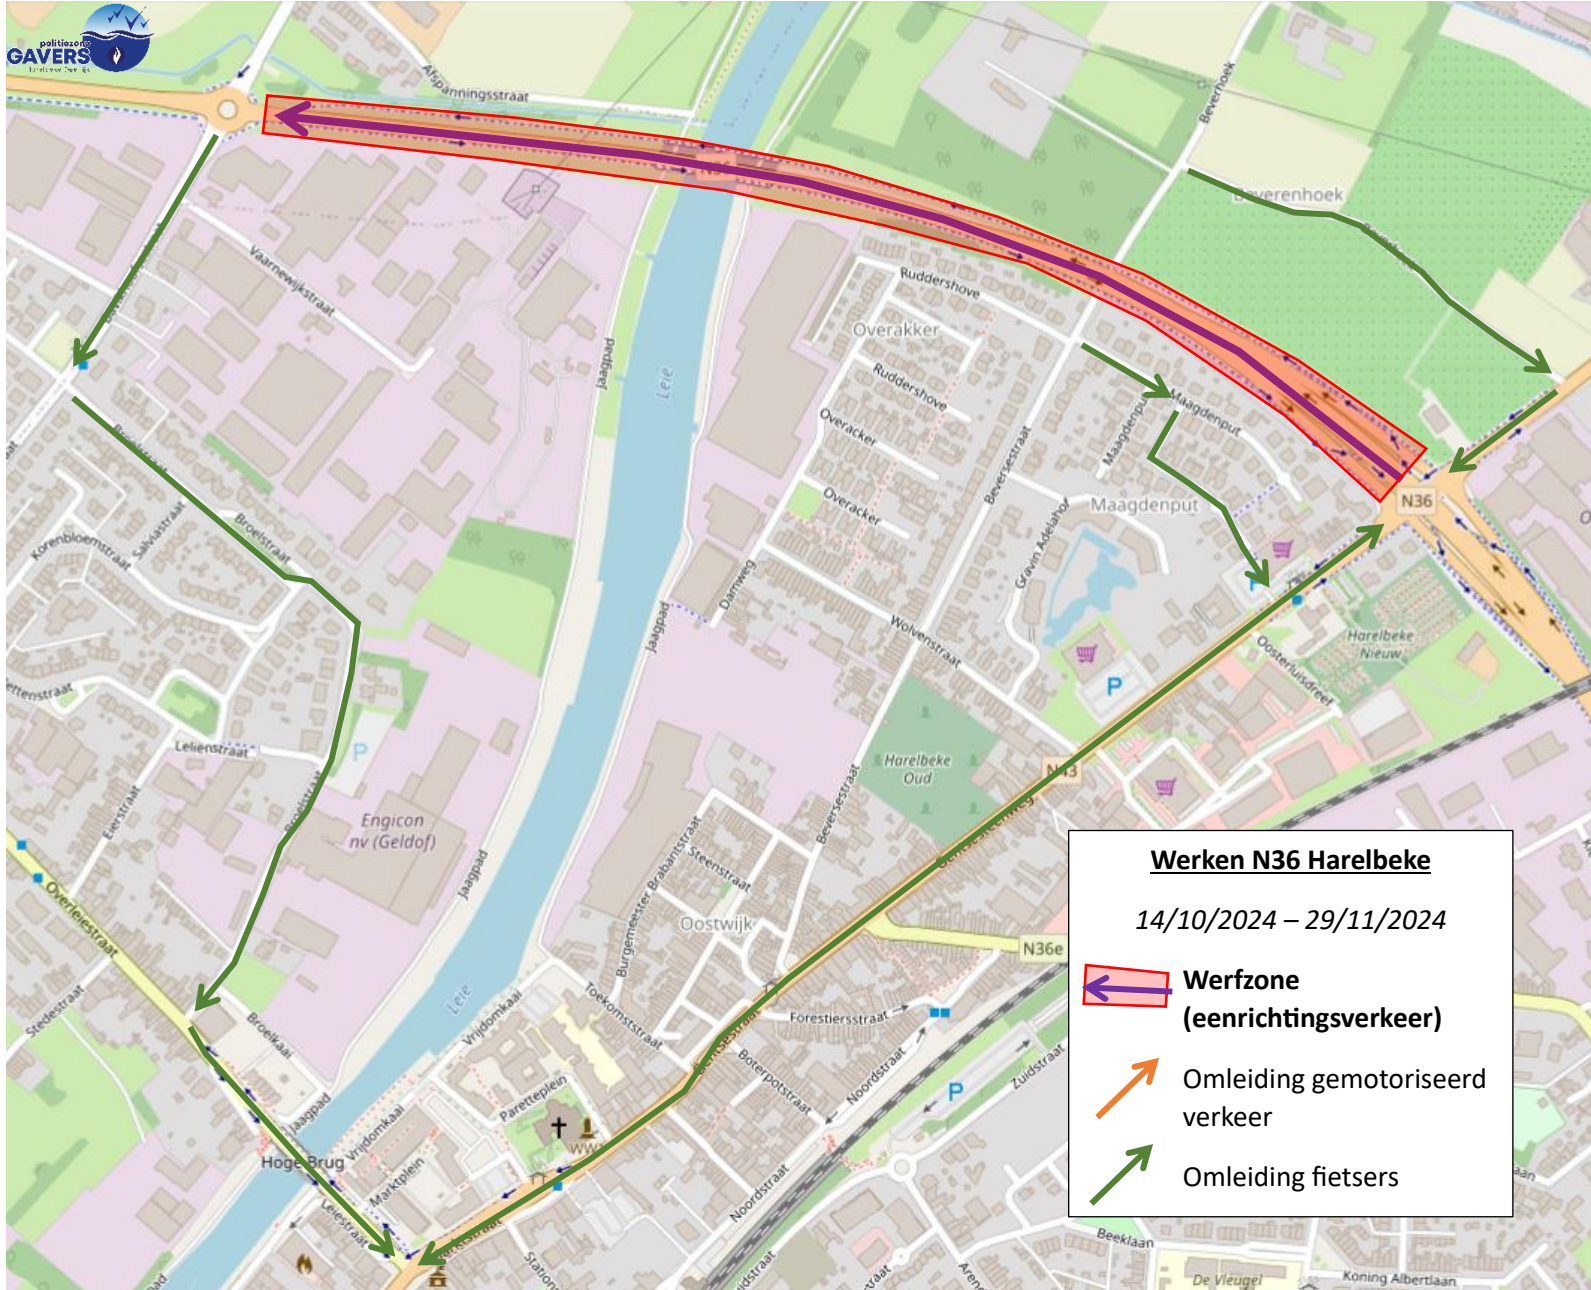

Werken N36 Harelbeke

14/10/2024 – 29/11/2024

-  **Werfzone**
(eenrichtingsverkeer)
-  Omleiding gemotoriseerd
verkeer
-  Omleiding fietsers

Werken N36 Harelbeke
14/10/2024 – 29/11/2024

-  **Werkzone (eenrichtingsverkeer)**
-  **Omleiding gemotoriseerd verkeer**
-  **Omleiding fietsers**